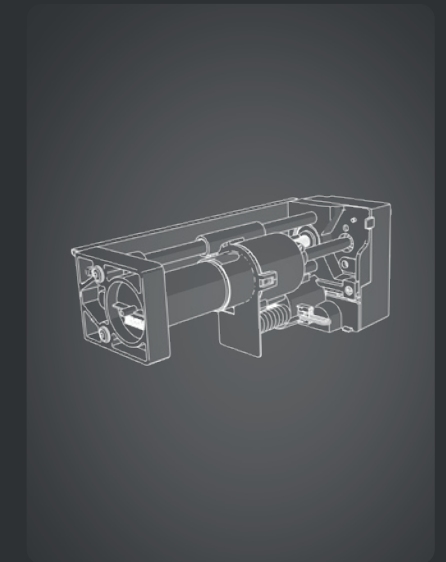

Horizontale brewer

De unieke Bravilor Bonamat horizontale zetgroep staat bekend om zijn authentieke espresso-extractie. Dit zorgt ervoor dat elke kop koffie uw klant de beste ervaring biedt met een aroma en smaak van de hoogste kwaliteit. De brewer is geoptimaliseerd om de verdeling van de gemalen koffie in de zetkamer te verbeteren en zo de beste extractie uit uw bonen te halen.