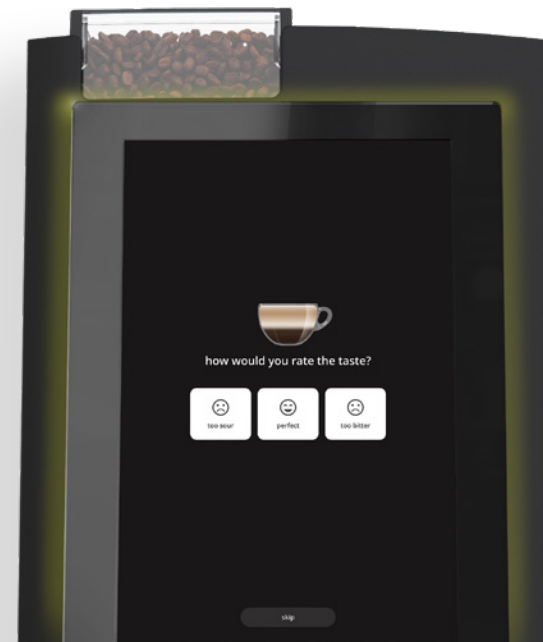

SMARTBARISTA

Optimaliseer uw koffie

Heeft uw drankje nog wat subtiele aanpassingen nodig? Maar weet u niet goed waar te beginnen? Geef uw Esprecious feedback met SmartBarista en de machine zal uw koffie voor u perfectioneren, zodat u het perfecte kopje koffie kunt serveren.