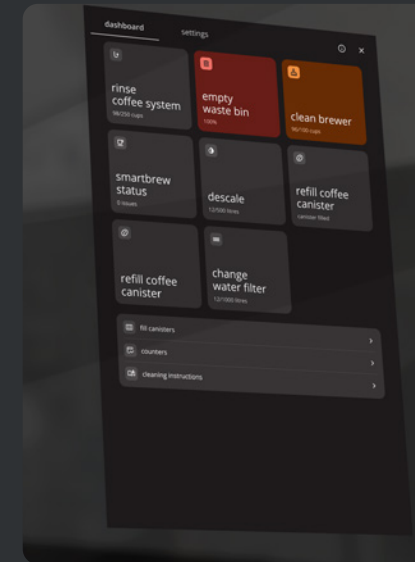

Wij weten hoe belangrijk
deze momenten zijn.
BRAVILOR BONAMAT

ESPRECIOUS

Features en benefits

12" Touchscreen

Het grote touchscreen biedt een uitgebreide keuze aan dranken. En dankzij de intuïtieve, gebruiksvriendelijke interface is (zelf) bediening nog nooit zo snel en eenvoudig geweest.

Personalisatie

Laat uw merk zien en maak uw machine echt persoonlijk. Implementeer uw branding met een wallpaper van uw merk, uw merkkleuren of uw bedrijfslogo. De Esprecious past perfect in uw kantoor.

Infotainment

Communiceer met uw klanten of personeel door advertenties of bedrijfsvideo's weer te geven terwijl de machine inactief is of koffie aan het zetten is.

Onderhouds dashboard

Anticipeer op preventief onderhoud doordat de Esprecious u tijdig voorziet van feedback, zonder de koffieconsument te storen of te onderbreken. Allemaal om uw Esprecious soepel te laten werken en die uitstekende koffiekwaliteit te blijven leveren die uw klant verdient.

Onze Bravilor Bonamat grinder

De Esprecious is uitgerust met de geheel nieuwe Bravilor Bonamat grinder. Deze gepatenteerde grinder is extreem stil en snel, met een lage warmteafgifte. De gezandstraalde stalen maalschijven zorgen ervoor dat de maling van de eerste kilogrammen koffie net zo constant is als de volgende. De vernieuwde uitloop van de molen zorgt voor een verbeterde doorstroming van gemalen koffie naar de zetkamer.