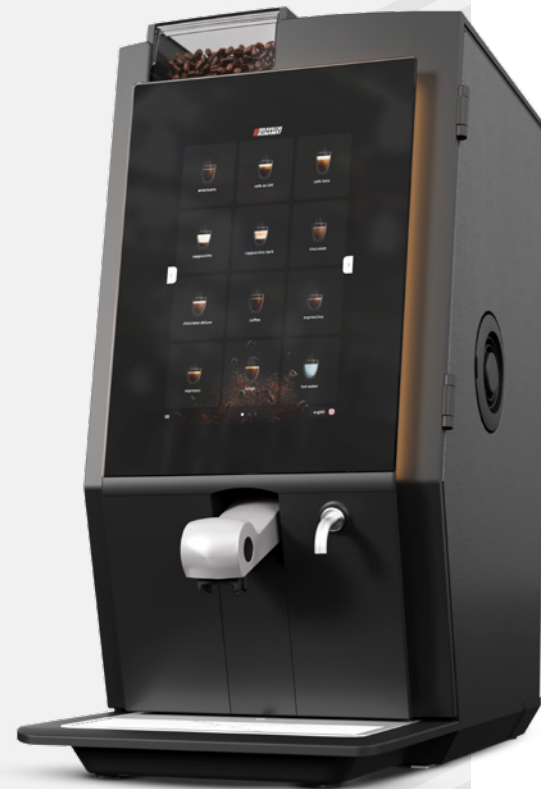

Koffieliefhebbers herkennen een echte espresso als ze er eentje zien, ruiken en proeven. En dat is exact wat de Esprecious keer op keer serveert, met één simpele druk op de knop. Daarmee kan in elke zakelijke omgeving een werkelijk unieke koffie-ervaring worden geboden.

Op kantoor, in een koffiebar, hotel of restaurant. De klant van vandaag verwacht gebruiksvriendelijkheid, consistentie, betrouwbaarheid en superieure in-cup kwaliteit van een volledig automatische koffiemachine. De Esprecious is volledig ontworpen om precies te voldoen aan de behoeften van uw klant. Met features die de installatie en de dagelijkse bediening eenvoudig maken, alsmede de mogelijkheid bieden om de machine te personaliseren én de koffie volledig te laten voldoen aan ieder individueel smaakprofiel.

Snelle en eenvoudige installatie

SmartBrew helpt u bij het programmeren van uw recepten

Iedereen kan een barista zijn

SmartBarista past elk recept aan uw smaak aan

Ongeëvenaarde consistentie

De Bravilor Bonamat grinder garandeert een consistente output per maling

Wij weten hoe belangrijk
deze momenten zijn.
BRAVILOR BONAMAT

ESPRECIOUS

Features en benefits

12" Touchscreen

Het grote touchscreen biedt een uitgebreide keuze aan dranken. En dankzij de intuïtieve, gebruiksvriendelijke interface is (zelf) bediening nog nooit zo snel en eenvoudig geweest.